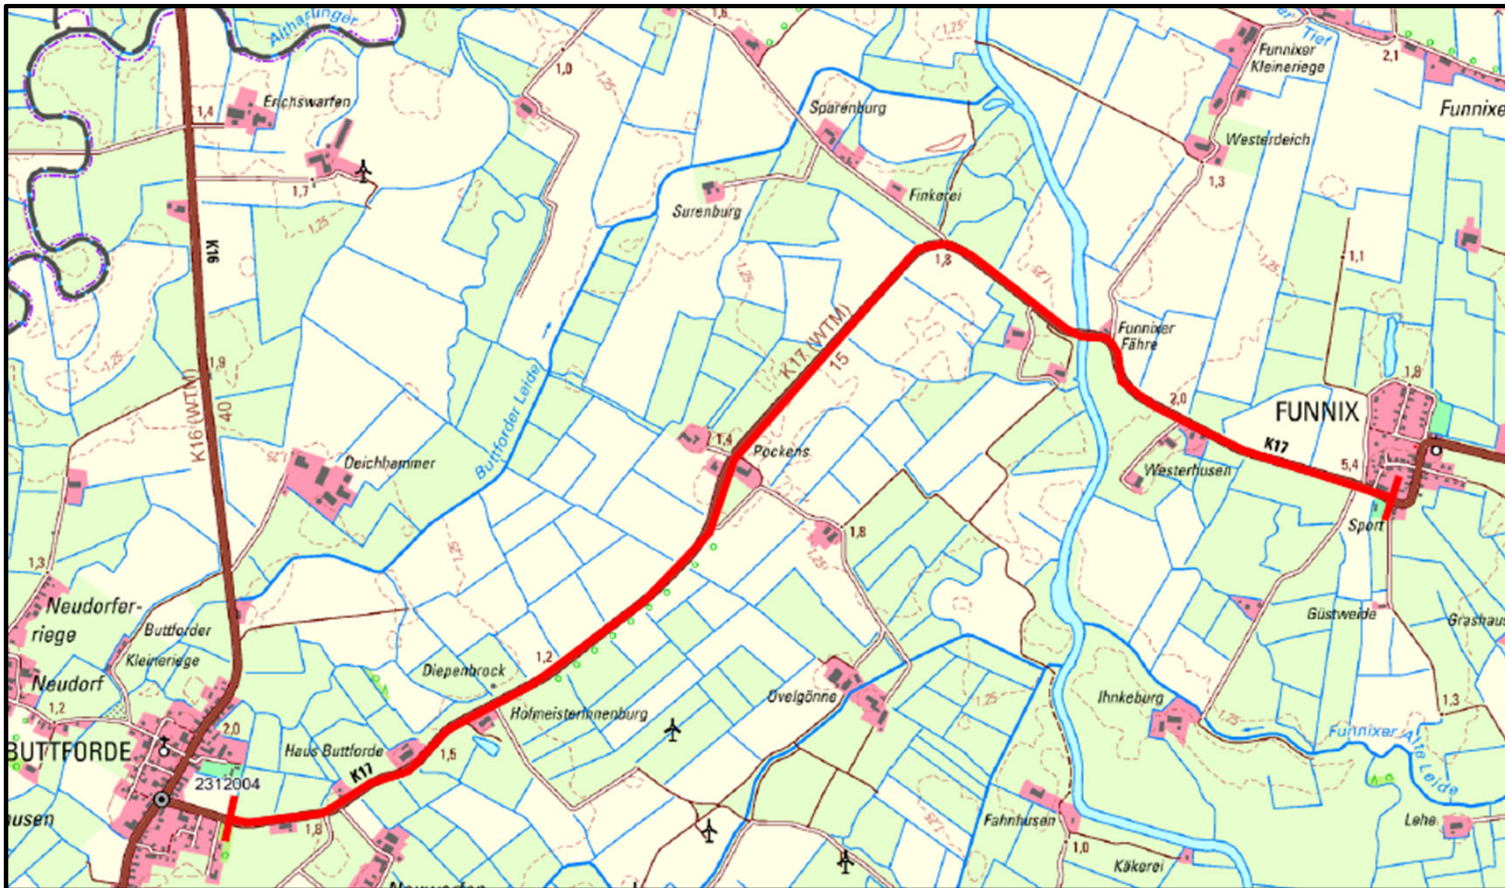

## **Strecke 2: K 42 (Hohebarger Straße):**

Eisenkugel alle Altersklassen

Start: Von Ardorf in Richtung Spekendorf auf der

Hohebarger Straße (ca. 30 Meter nach dem Ortsschild)

Navi-Adresse: Hohebarger Straße; 26409 Wittmund

## **Strecke 3: Endzeteler Straße:**

männliche + weibliche Jugend E + F

Start: Endzeteler Straße nahe der Funnixer Straße

Navi-Adresse: Endzeteler Straße; 26409 Wittmund

# Strecke 1

# Strecke 3