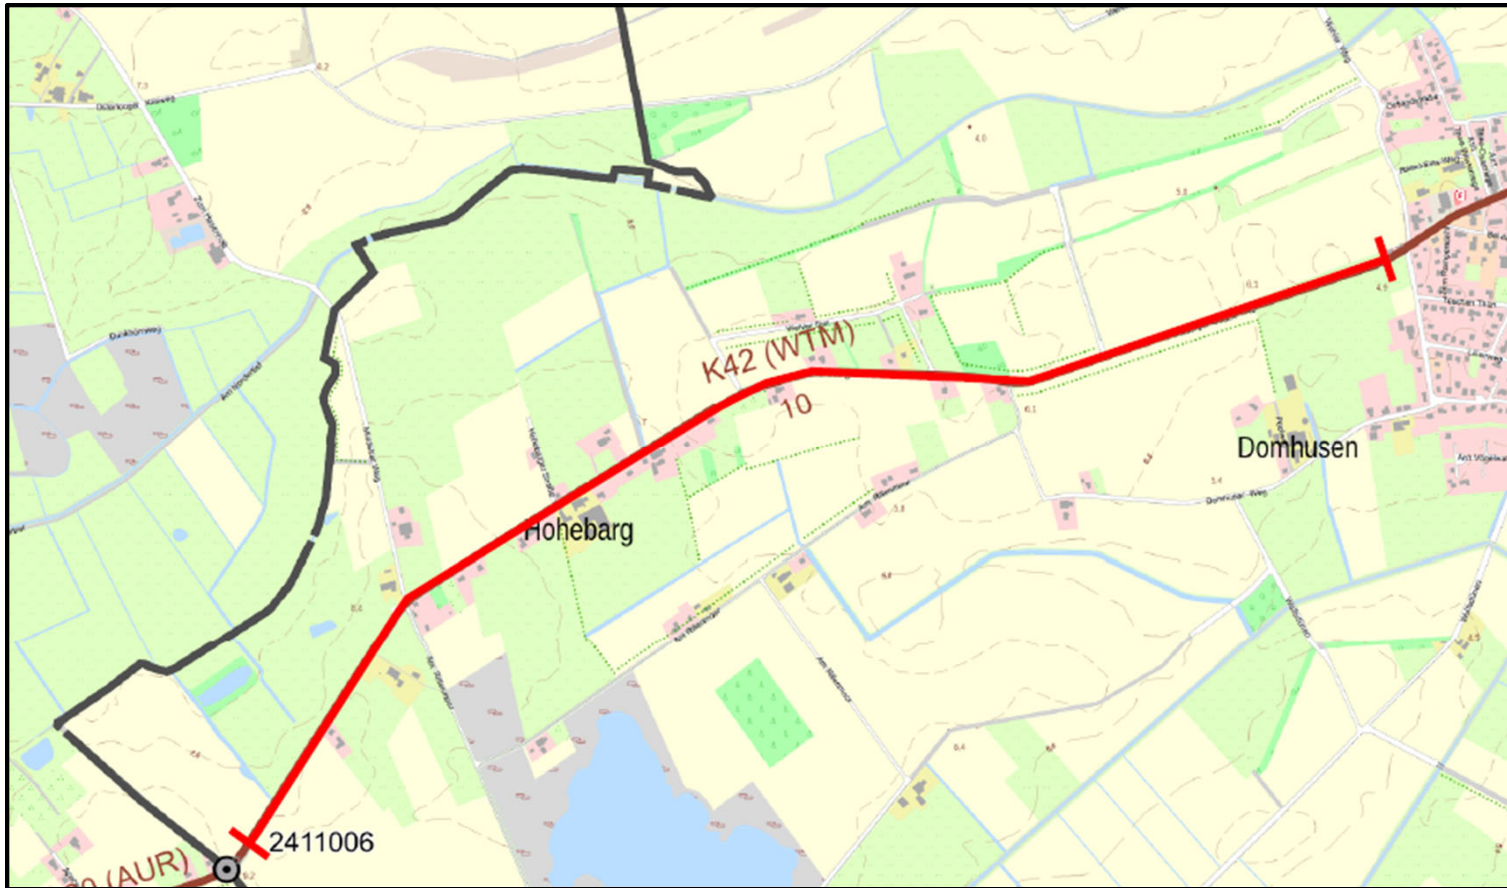

## **Strecke 3: Endzeteler Straße:**

männliche + weibliche Jugend E + F

Start: Endzeteler Straße nahe der Funnixer Straße

Navi-Adresse: Endzeteler Straße; 26409 Wittmund

# Strecke 1

## Strecke 2

# Strecke 3