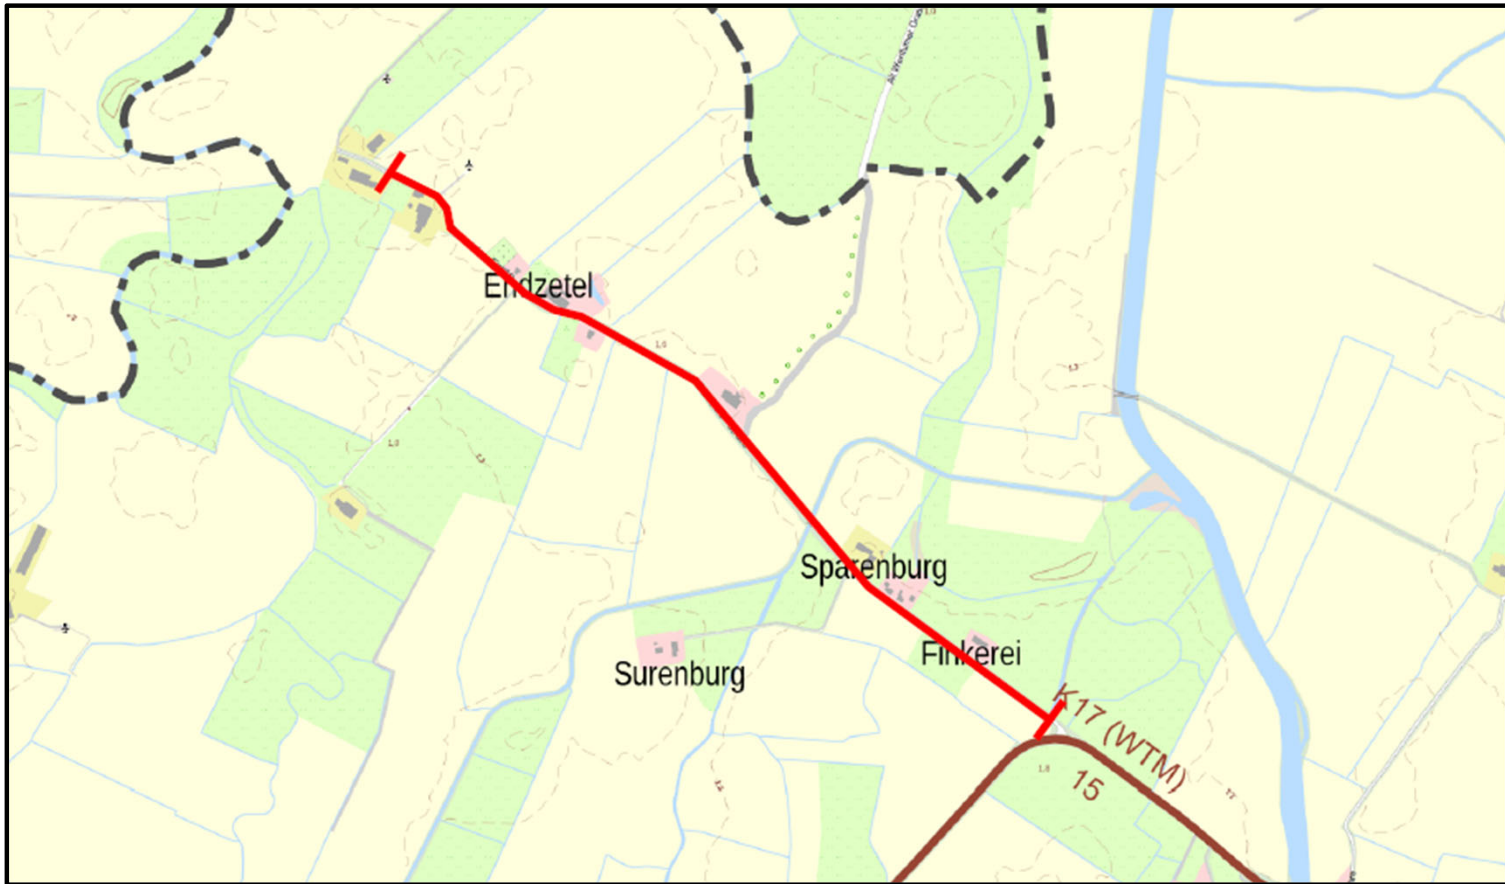

## **Strecke 3: Endzeteler Straße:**

männliche + weibliche Jugend E + F

Start: Endzeteler Straße nahe der Funnixer Straße

Navi-Adresse: Endzeteler Straße; 26409 Wittmund

# Strecke 1

## Strecke 2

# Strecke 3